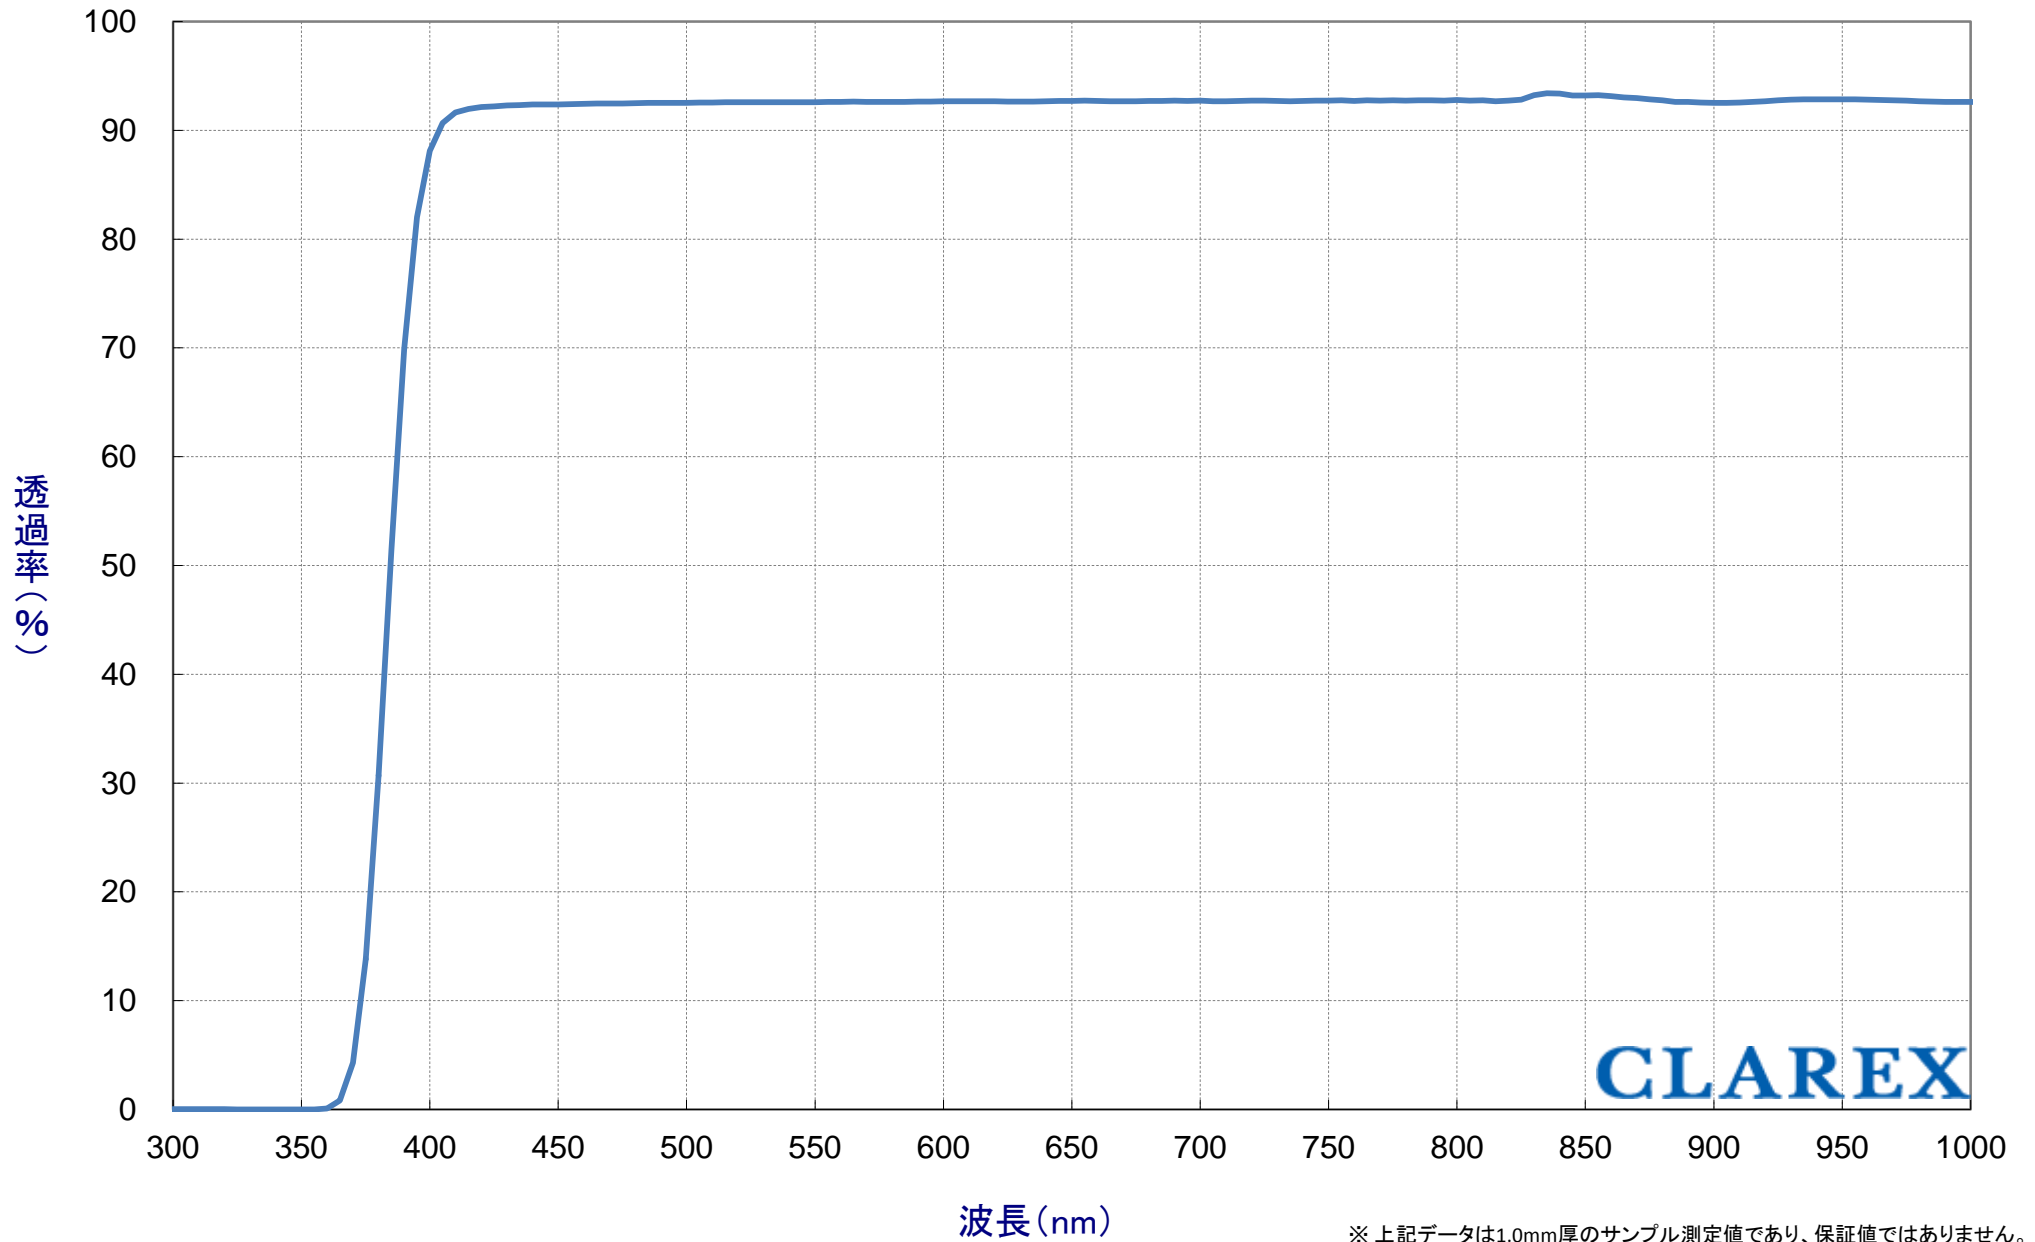

CLAREX フラット 001 分光透過率

CLAREX

※ 上記データは1.0mm厚のサンプル測定値であり、保証値ではありません。
日東樹脂工業株式会社